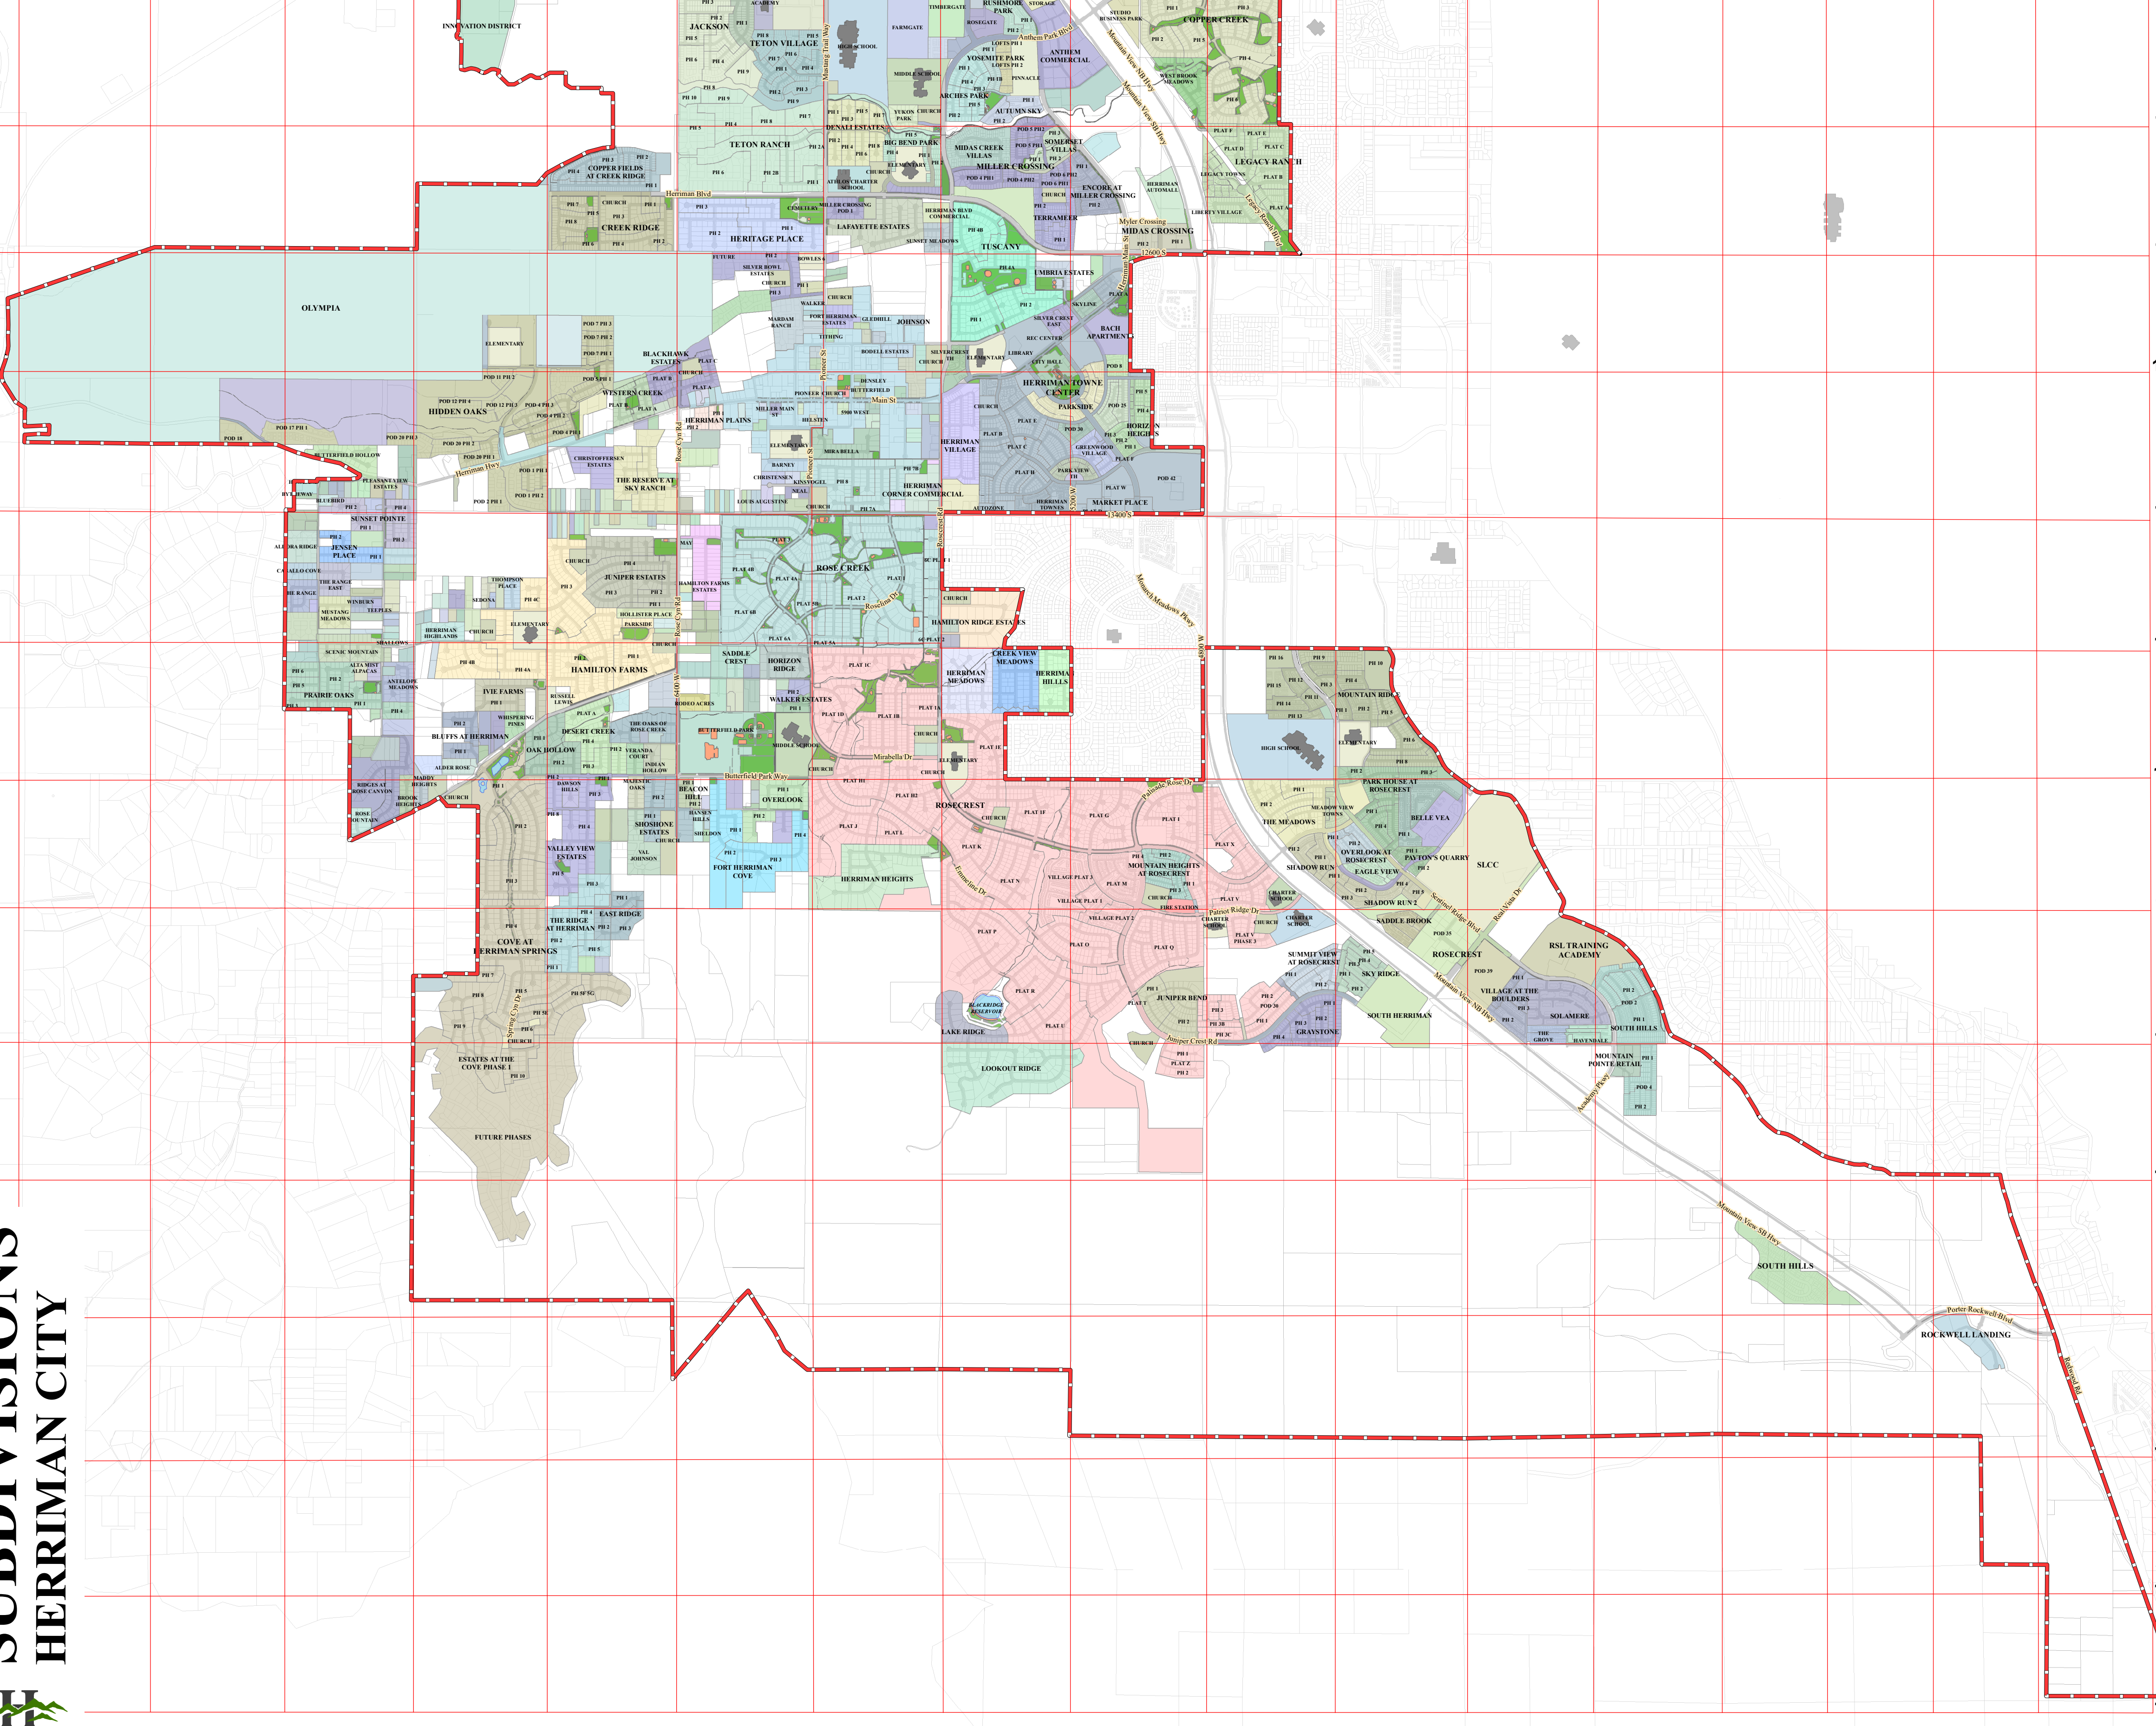

8400 W 8000 W 7600 W 7200 W 6800 W 6400 W 6000 W 5600 W 5200 W 4800 W 4400 W 4000 W 3600 W 3200 W 2800 W 2400 W 2000 W 1600 W

11800 S 12200 S 12600 S 13000 S 13400 S 13800 S 14200 S 14600 S 15000 S 15400 S 15800 S 16200 S 16600 S 17000 S

# SUBDIVISIONS HERRIMAN CITY

Date: 2/2023